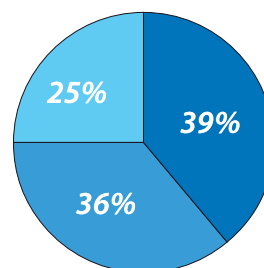

SMATRATE LI DA STE VOZAČ
KOJI REDOVITO BRINE O SVOJEM
AUTOMOBILU?

 Da	563	91%
 Ne	53	9%

PROVJERU ISPRAVNOSTI
AKUMULATORA PRIJE ZIMSKOG
RAZDOBLJA OBAVLJATE:

 U servisu	241	39%
 Sami	222	36%
 Ne obavljate uopće	153	25%