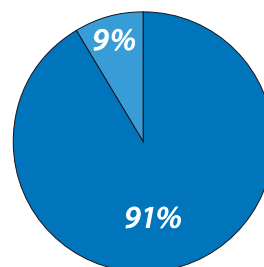

SMATRATE LI DA STE VOZAČ
KOJI REDOVITO BRINE O SVOJEM
AUTOMOBILU?

 Da	563	91%
 Ne	53	9%

PROVJERU ISPRAVNOSTI
AKUMULATORA PRIJE ZIMSKOG
RAZDOBLJA OBAVLJATE:

 U servisu	241	39%
 Sami	222	36%
 Ne obavljate uopće	153	25%